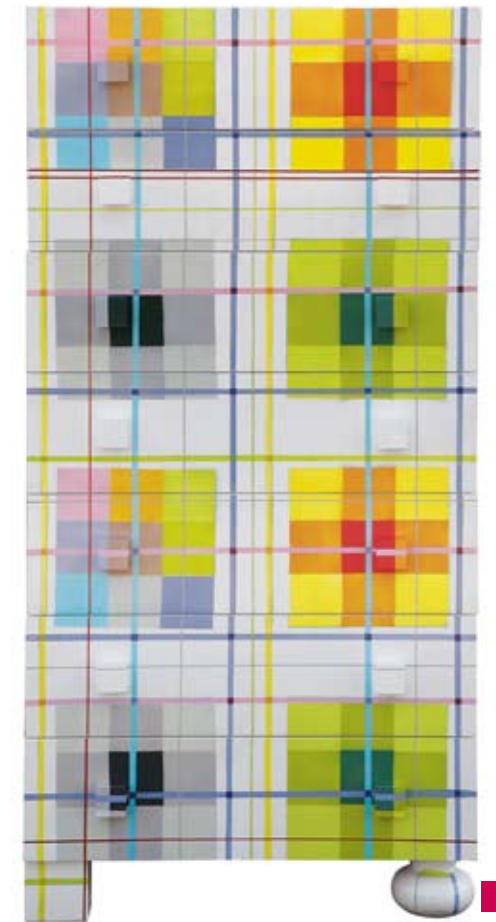

■ DNEVNI KOMPOZITI SE POLJUBNO SESTAVLJAJO IN SE JIM DOLOČAJO BARVE. VSI IMAJO DRSNÁ VRATA IN KALJENO LAKIRANO STEKLO ZNOTRAJ ANODIZIRANIH ALUMINIJSKIH OKVIRJEV. CENA POSTAVITVE NA SLIKI: 1875 € (NIK LES).

■ TRIP WARDROBE WHITE MAP: OMARA IZ MDF-JA (MEDIUM-DENSITY

FIBREBOARD), POTISKANA S SITOTISKOM. DIMENZUJE OMARE SO 104X58 X210 CM: PROIZVAJALEC SELETTI, DIZAJN SELAB. CENA PO POVPRÁŠEVANJU (FLAT).

■ TRIP FIFTIES POIS: OMARA IZ MDF-JA, POTISKANA S SITOTISKOM. DIMENZUJE 166X47X74 CM. PROIZVAJALEC SELETTI, DIZAJN SELAB. CENA PO POVPRÁŠEVANJU (FLAT).

■ TRIP WEEKLY PLAID: PREDALNIK S SEDMIMI PREDALI IZ MDF-JA, S SITOTISKOM. DIMENZUJE: 60X45X121 CM. PROIZVAJALEC: SELETTI; DIZAJN: SELAB. CENA PO POVPRÁŠEVANJU (FLAT).

■ IZBIRAJO SE LAHKO RAZLIČNE BARVNE KOMBINACIJE IN POSTAVITVE. DIMENZUJE TALNEGA ELEMENTA SO 180 CM, VIŠINA 72 CM. CENA ELEMENTOV NA SLIKI: 2009 € (NIK LES).

■ TRIP WEEKLY POIS: PREDALNIK S SEDMIMI PREDALI IZ MDF-JA, S SITOTISKOM. DIMENZUJE: 60X45X121 CM. PROIZVAJALEC: SELETTI; DIZAJN: SELAB. CENA PO POVPRÁŠEVANJU (FLAT).