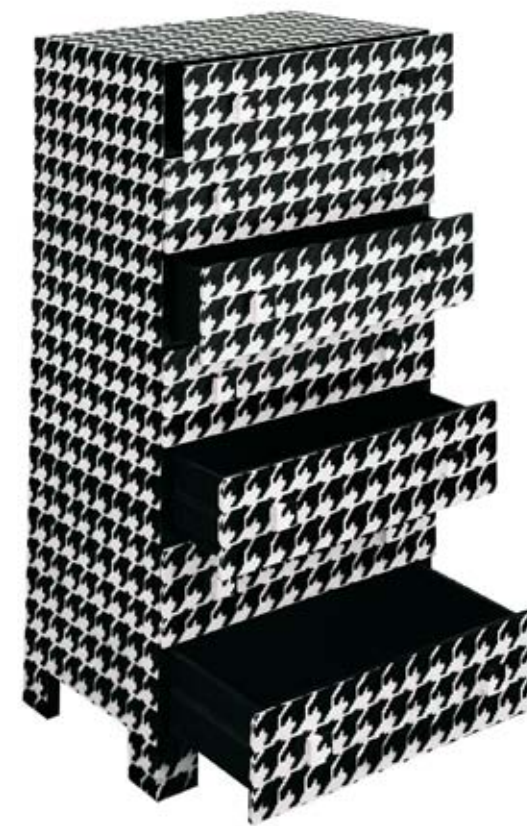

■ DNEVNI KOMPOZITI SE POLJUBNO SESTAVLJAJO IN SE JIM DOLOČAJO BARVE. VSI IMAJO DRSNÁ VRATA IN KALJENO LAKIRANO STEKLO ZNOTRAJ ANODIZIRANIH ALUMINIJSKIH OKVIRJEV. CENA POSTAVITVE NA SLIKI: 1875 € (NIK LES).

■ TRIP WARDROBE WHITE MAP: OMARA IZ MDF-JA (MEDIUM-DENSITY

FIBREBOARD), POTISKANA S SITOTISKOM. DIMENZUJE OMARE SO 104X58 X210 CM: PROIZVAJALEC SELETTI, DIZAJN SELAB. CENA PO POVPRÁŠEVANJU (FLAT).

■ TRIP FIFTIES POIS: OMARA IZ MDF-JA, POTISKANA S SITOTISKOM. DIMENZUJE 166X47X74 CM. PROIZVAJALEC SELETTI, DIZAJN SELAB. CENA PO POVPRÁŠEVANJU (FLAT).

■ TRIP WEEKLY PLAID: PREDALNIK S SEDMIMI PREDALI IZ MDF-JA, S SITOTISKOM. DIMENZUJE: 60X45X121 CM. PROIZVAJALEC: SELETTI; DIZAJN: SELAB. CENA PO POVPRÁŠEVANJU (FLAT).

■ IZBIRAJO SE LAHKO RAZLIČNE BARVNE KOMBINACIJE IN POSTAVITVE. DIMENZUJE TALNEGA ELEMENTA SO 180 CM, VIŠINA 72 CM. CENA ELEMENTOV NA SLIKI: 2009 € (NIK LES).

■ TRIP WEEKLY POIS: PREDALNIK S SEDMIMI PREDALI IZ MDF-JA, S SITOTISKOM. DIMENZUJE: 60X45X121 CM. PROIZVAJALEC: SELETTI; DIZAJN: SELAB. CENA PO POVPRÁŠEVANJU (FLAT).